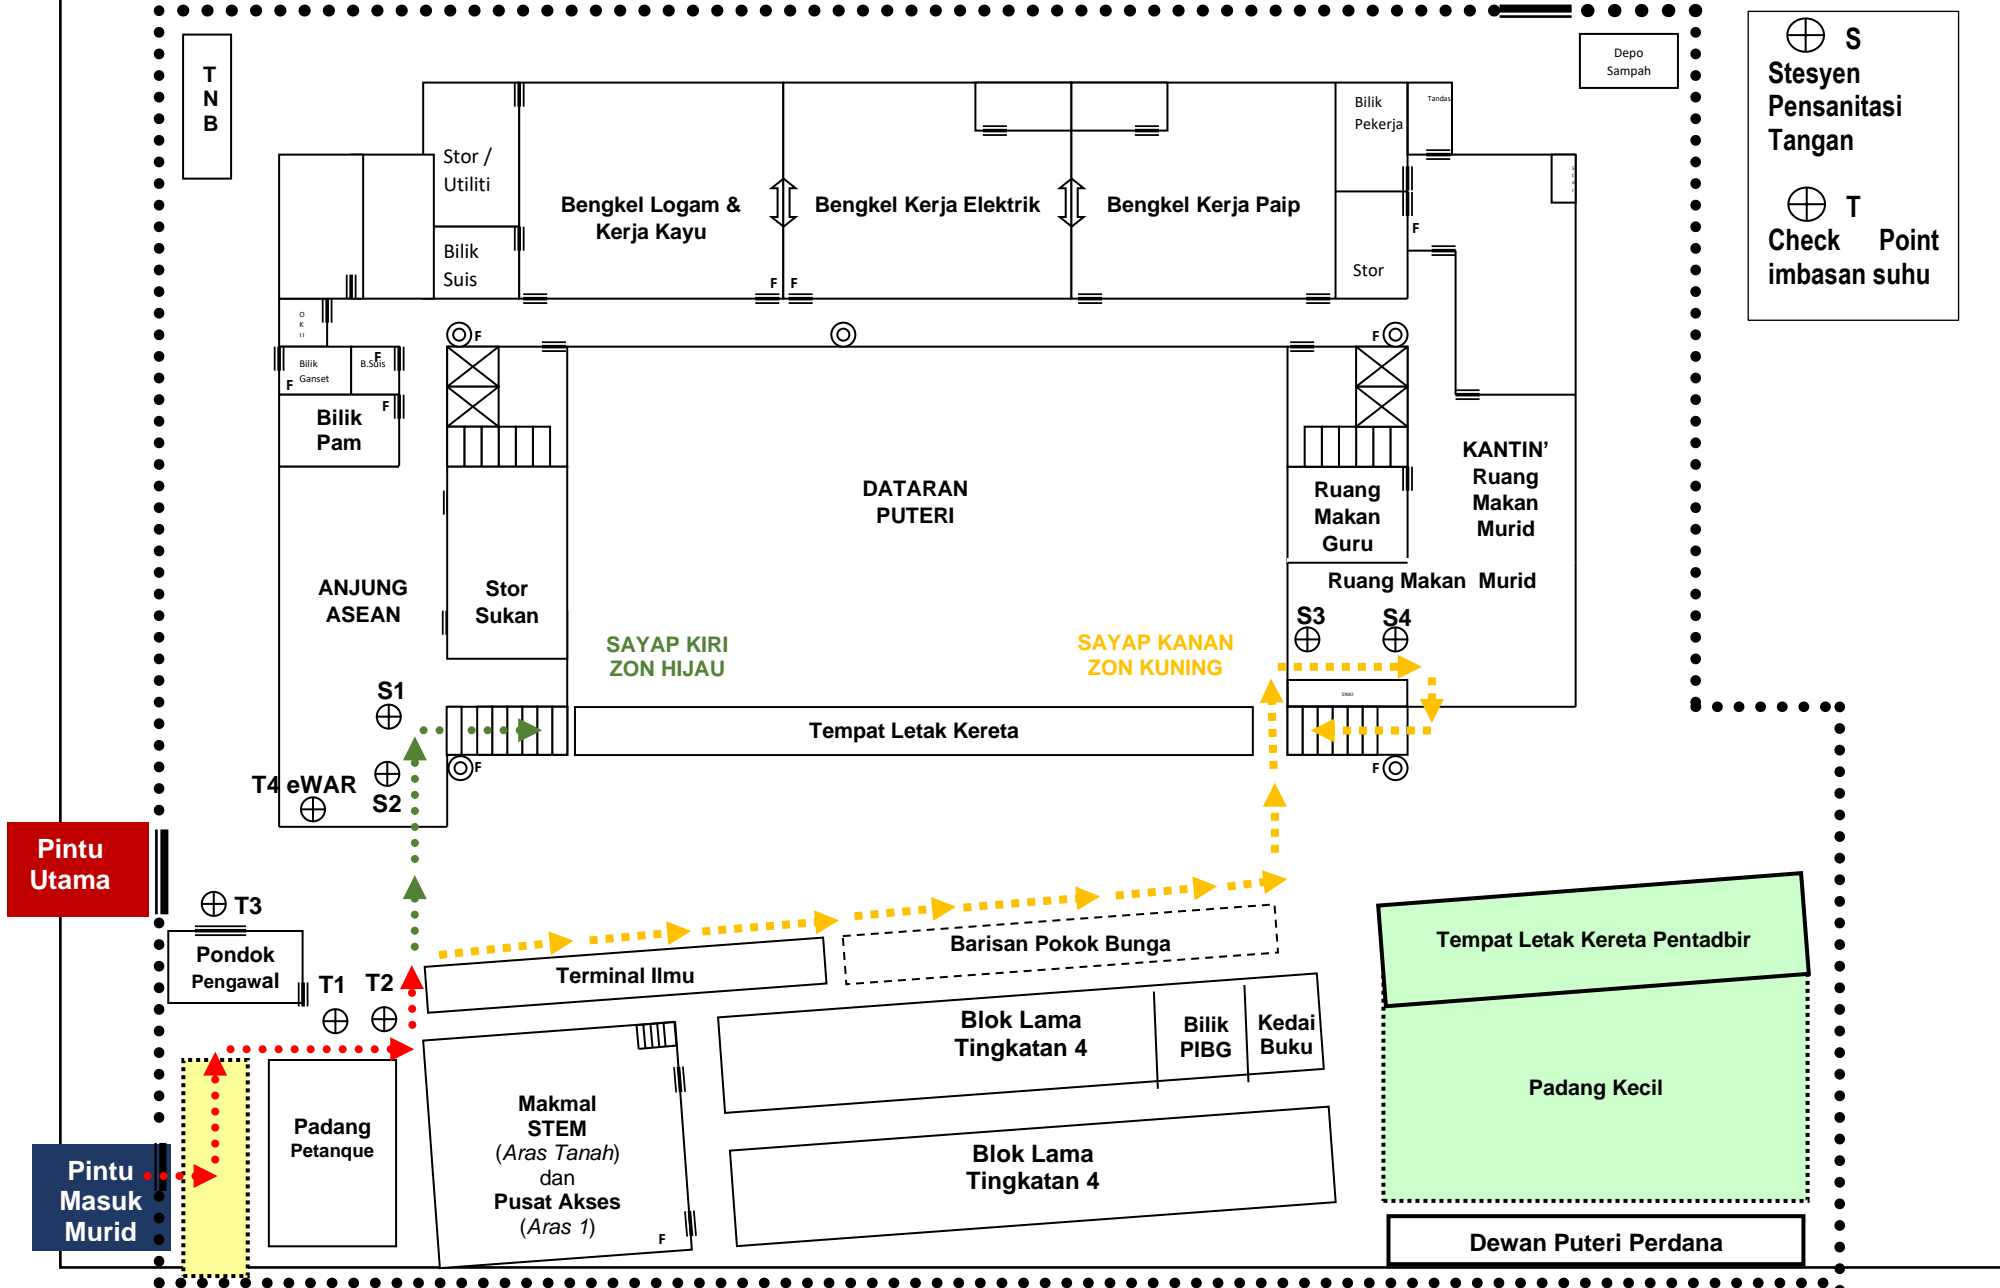

ARAHAN PERGERAKAN MURID SEMASA DATANG KE SEKOLAH SEMASA PKPB
[ARAS TANAH]

⊕ S
Stesyen Pensanitasi Tangan

⊕ T
Check Point imbasan suhu

Pintu Utama

Pintu Masuk Murid